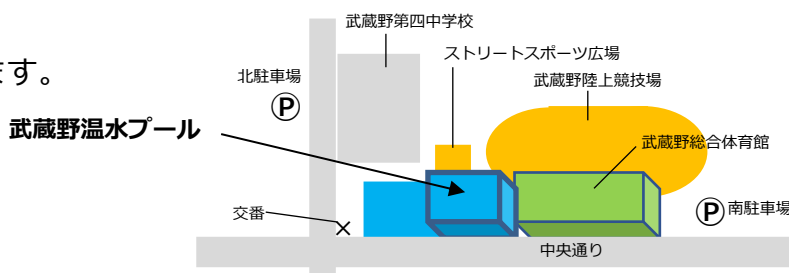

市民カード：武蔵野市に住民登録をしている方に発行しています。住所・年齢を確認できる公的証明書の原本 (健康保険証・運転免許証・住民票等) をご持参になり、武蔵野総合体育館1F受付でお申込みください。

■ご利用方法

入替制から自由入場制に変更します。
(事前の予約は不要です)

▶ 当日受付: 50名

※当日、直接プールにお越しください。

※定員を超えた場合は、整理券を配布します。

他の人の分の整理券を受け取ることはできません(待機が困難な方は、ご相談ください)。

※団体の予約状況により、受付人数が変動します。

▶ 当日の空き状況をHPにアップします。ご参考ください。

武蔵野総合体育館HP

いずれの場合も、市民カードまたは市内在住・在勤・在学を証明できるものをお持ちください。
また、感染症拡大防止のため「武蔵野温水プール利用チェックリスト」(当日配布または、HPからダウンロード可)にご記入いただきます。

■プールの場所

プール棟は武蔵野総合体育館のすぐ隣にあります。

裏面もご確認ください →

■プールの種類

屋内温水プール… **25m プール** (7 コース / 水深 1.2m~1.4m)

小学生からご利用可能 (3 年生までは責任者の付添いが必要) です。

15m プール (4 コース / 水深 0.9m~1.0m)

オムツが取れたお子様からご利用可能 (未就学児は責任者の付添いが必要) です。

■ご利用に際してのご注意

- 必ずスイミングキャップ (水泳用帽子) をかぶってください。
※プール棟 1F ロビー内にスイミングキャップの自販機を設置しています。
- 未就学児は責任者 (高校生相当以上の方) の付添いが必要です。責任者 1 人につき未就学児は 2 人まで。
※付き添う方も必ず水着を着用してご入場ください。
- 小学 4 年生以下のお子様だけの場合は、2 人以上で利用してください。1 人での利用はできません。
- 18:00 以降、中学生以下のお子様を利用する場合は責任者の付添いが必要です。
- 更衣室のコインロッカーは¥10 の返却式です。10 円玉をご用意ください。
- 安全確認のため、休憩時間を設けています。係員の指示に従ってください。
- 更衣の際はソーシャルディスタンスを確保し、ご利用ください。
- 水質の悪化や機器不良などにより急きょ休場する場合がございます。HP で必ず開放状況をご確認ください。

※当面の間、プルブイ・ビート板・ポール・浮き輪等の貸出は中止いたします。また、血圧計・水着脱水機・冷水機の使用もできません。

プールサイドに持込めるもの

- タオル (セームタオルも可) ●小物入れ用の清潔で透明な袋 ●メガネ
- 飲料水 (ペットボトル、水筒など蓋つきのもの)

プールの中で使用・着用できるもの

- 浮具 (ドーナツ状の浮き輪のみ) ●プルブイ、ビート板 (指定コースのみでのご使用)
- ラッシュガード (遊泳用シャツ)