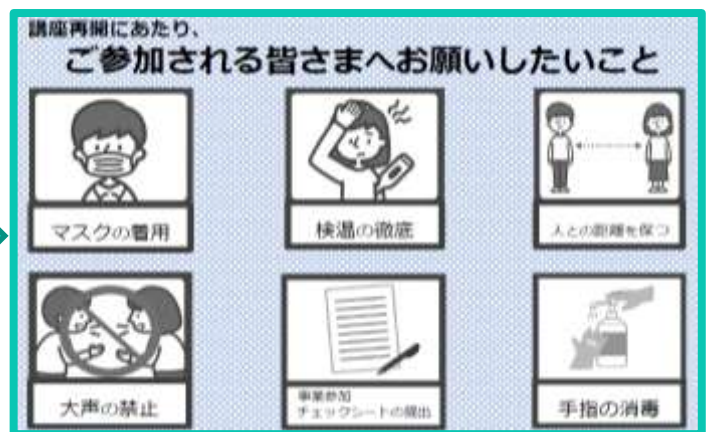

主催・問い合わせ先：武蔵野プレイス生涯学習支援係

〒180-0023 武蔵野市境南町 2-3-18 ☎0422-30-1901

<https://www.musashino.or.jp/place/>

武蔵野プレイス HP

公益財団法人

コロナ・カラダ、あしたも元気に。

武蔵野生涯学習振興事業団

ひと・まち・情報 創造館

武蔵野プレイス