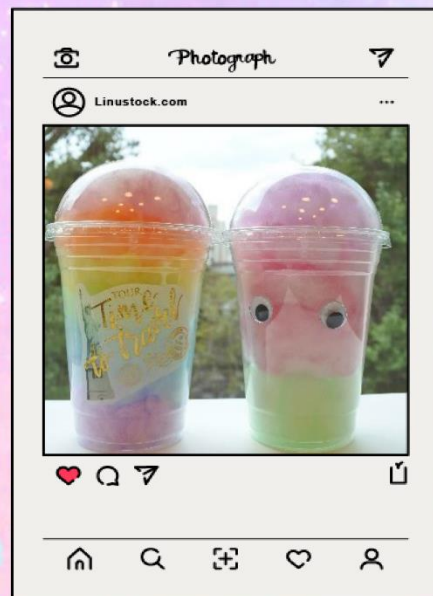

プレイス・フェスタ

ホームページはこちら

対象 小学3年生以上の青少年
(20歳になった年の年度末までの方)
※保護者の付き添いはできません

会場 武蔵野プレイス地下2階
クラフトスタジオ

定員 各回10名(入替制)
※ワークショップ開始の15分前～5分前まで
抽選券を配布します
抽選結果は5分前以降に掲示します
(定員に満たない場合は先着順)

関連図書を展示するよ！詳しくはチラシ裏面を見てね☆

お花の形の大きなわたあめを作るよ！