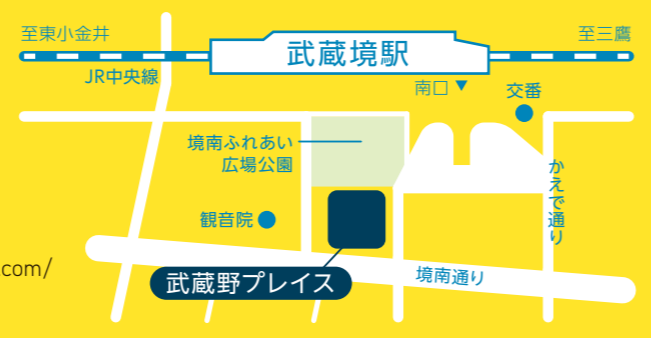

※お申込時にいただいた個人情報は、武蔵野文化生涯学習事業団が管理運営する事業の実施・運営に必要な範囲内で使用し、それ以外の目的で使用することはありません。

**お問合せ**

武蔵野市立  
ひと・まち・情報 創造館  
**武蔵野プレイス**

〒180-0023 武蔵野市境南町2-3-18 TEL:0422-30-1905  
開館時間:午前9時30分～午後10時 休館日:水曜日  
X(旧ツイッター)、Facebookでも情報を発信しています!

 <https://www.facebook.com/musashinoplace>

 @musashinoplace  

**古武道  
萬葉塾**

無料体験受付中 

<https://samuraience.com>  
武蔵境駅徒歩3分  
毎週火・水・土・日  
小学生から70代まで稽古中!

**jam ジャンスクール武蔵境**

小学生  
中学生  
高校生  
既卒

努力は人を裏切らない  
君のやる気にとことん付き合います

**ディグスイム武蔵境**

dig swim 武蔵境駅徒歩5分のスイミングスクール

楽しさが最優先!  
無料体験レッスン  
受付中!

武蔵境駅北口より徒歩4分! 笑顔の看板が目印です!

**武蔵境で子連れ骨盤ケアは  
ウィル鍼灸整骨院**

平日 9:30～13:00  
子連れタイム

LINE カンタン予約  

ウィルホームページ