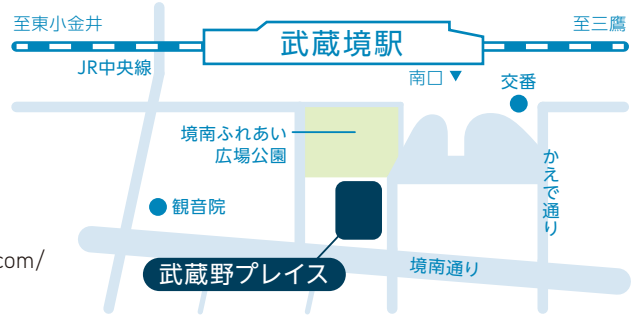

プレイス利用者懇談会  
ほっこり川柳ティータイム

応募期間：9月29日(金)～10月15日(日)／抽選結果公開期間：10月23日(月)～イベント当日  
【窓口】3階全館事務室へ【インターネット】プレイス・フェスタ2023特設ホームページから申込  
※インターネット申込の場合、抽選結果は各自申込サイトでご確認ください。定員を超えた場合は市内  
在住・在勤・在学を優先して抽選。

おしえて！あなたのお気に入り  
in プレイス

コメント用紙をご記入のうえ、3階全館事務室にご提出ください。

お問合せ

武蔵野市立  
ひと・まち・情報 創造館

武蔵野プレイス

〒180-0023 武蔵野市境南町2-3-18 TEL:0422-30-1901 (生涯学習支援係)  
開館時間：午前9時30分～午後10時 休館日：水曜日

X (Twitterから改称)、Facebookでも情報を発信しています！

@musashinoplace

<https://www.facebook.com/musashinoplace1>

**jam** ジャムスクール武蔵境

小学生  
中学生  
高校生  
既卒

努力は人を裏切らない  
君のやる気にとことん付き合います

古武道  
萬葉塾

無料体験受付中

<https://samuraiance.com>

武蔵境駅徒歩3分  
毎週火・水・土・日  
小学生から70代まで稽古中！

東京都  
年間ご利用者数  
2年連続  
中央線沿線 年間ご利用者数  
25年連続

武蔵境駅北口より徒歩4分！笑顔の看板が目印です！

武蔵境で子連れ骨盤ケアは  
ウィル鍼灸整骨院

平日 9:30～13:00  
子連れタイム

LINE カンタン予約

ウィルホームページ