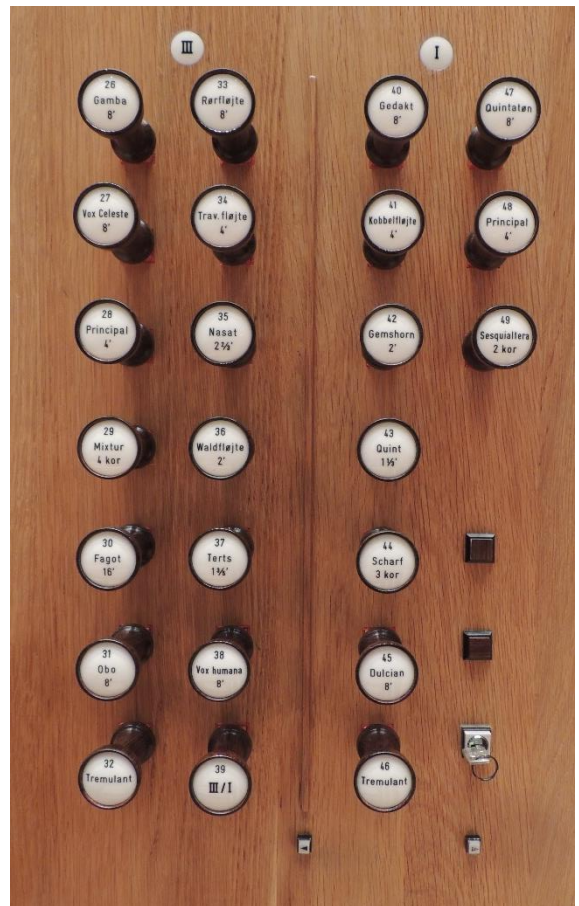

コンソール

ペダルと足元のストップ

レジストレーション用ボタン

左側ストップ

右側ストップ