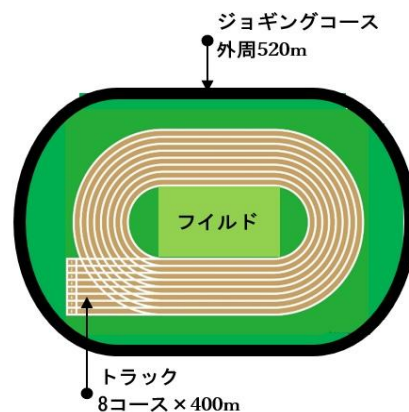

A開放 = トラック・ジョギングコース
とも利用可能

※約1カ月前までに団体貸切予約が入らない場合、
月・火・金はA開放です。

(A)開放 = 前日夜までに団体貸切予約が入ら
ない場合A開放

B開放 = ジョギングコースのみ利用可能

アンダーライン=スポーツ教室(事前予約制)

※トラック・ジョギングコースともに
個人開放は行ないません。

陸上競技場の開場時間

- 10~3月 / 9:00~17:00
- 4・9月 / 9:00~18:00
- 5~8月 / 9:00~19:00