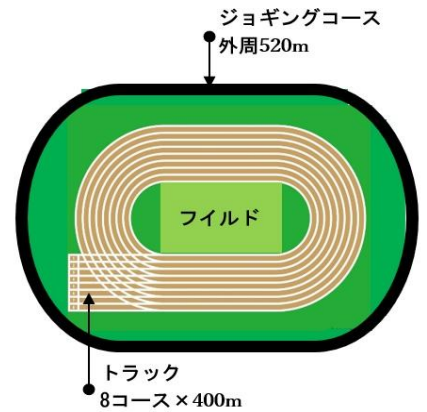

A開放=トラック・ジョギングコース
とも利用可能

※約1カ月前までに団体貸切予約が入らない場合、
月・火・金はA開放です。

(A)開放=前日夜までに団体貸切予約が入ら
ない場合A開放

B開放=ジョギングコースのみ利用可能

アンダーライン=スポーツ教室(事前予約制)

※トラック・ジョギングコースともに
個人開放は行ないません。

陸上競技場の開場時間

●10~3月/9:00~17:00