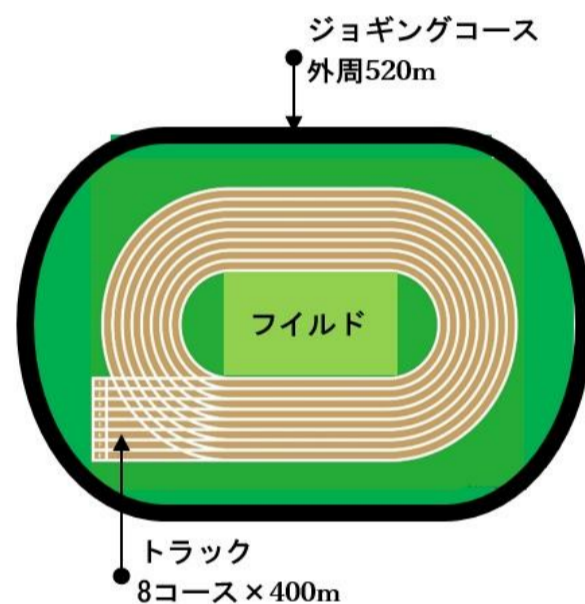

A開放 = トラック・ジョギングコース
とも利用可能

※約1カ月前までに団体貸切予約が入らない場合、
月・火・金はA開放です。

(A)開放 = 前日夜までに団体貸切予約が入ら
ない場合A開放

B開放 = ジョギングコースのみ利用可能

アンダーライン = スポーツ教室(事前予約制)

※トラック・ジョギングコースともに
個人開放は行ないません。

陸上競技場の開場時間

●10~3月 / 9:00~17:00