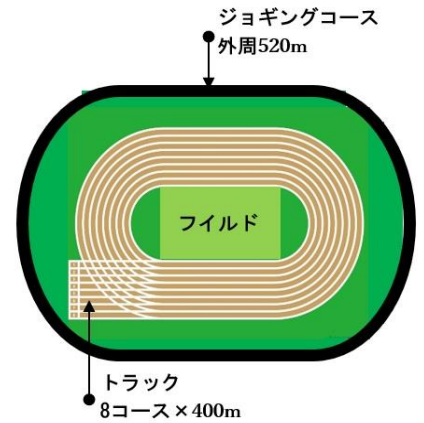

A開放 = トラック・ジョギングコース
とも利用可能

※約1カ月前までに団体貸切予約が入らない場合、
月・火・金はA開放です。

(A)開放 = 前日夜までに団体貸切予約が入ら
ない場合A開放

B開放 = ジョギングコースのみ利用可能

アンダーライン=スポーツ教室(事前予約制)

※トラック・ジョギングコースともに
個人開放は行ないません。

陸上競技場の開場時間

●10~3月/9:00~17:00