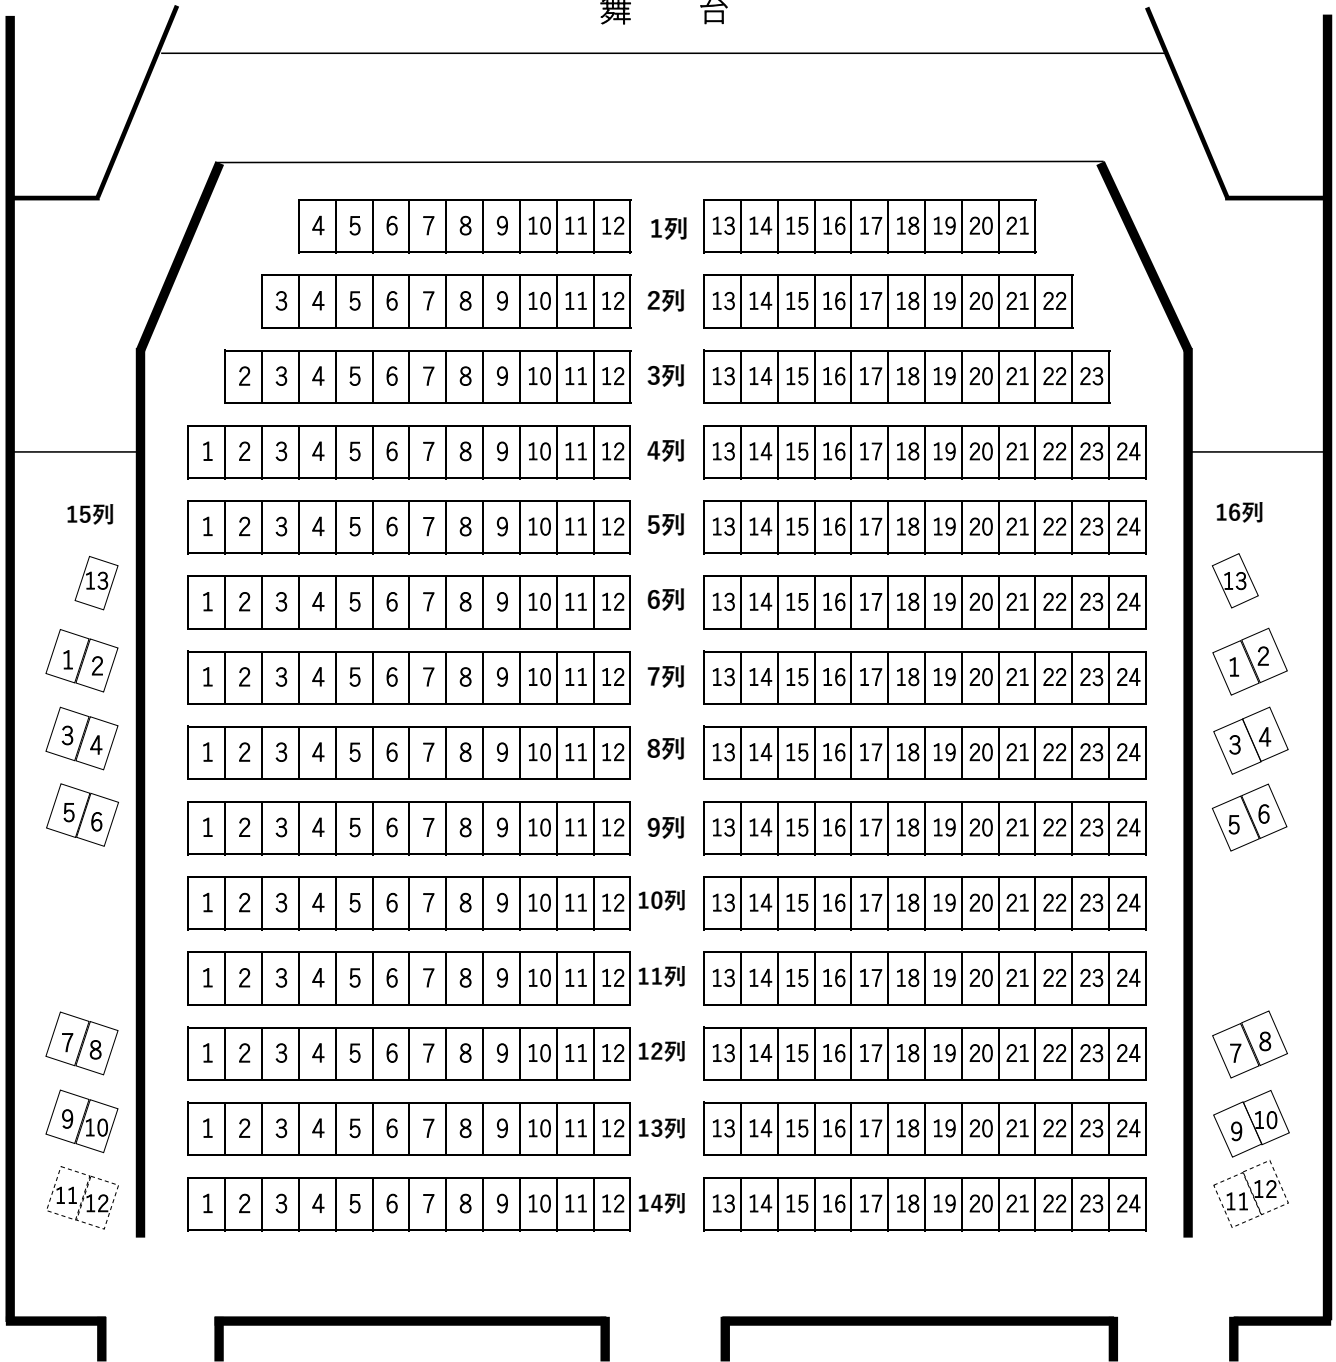

# 武蔵野公会堂

## ホール座席表

舞 台

客席数 350席 (固定席)

\* 15列11,12番、16列11,12番を取り外し車椅子席としてお使いいただけます