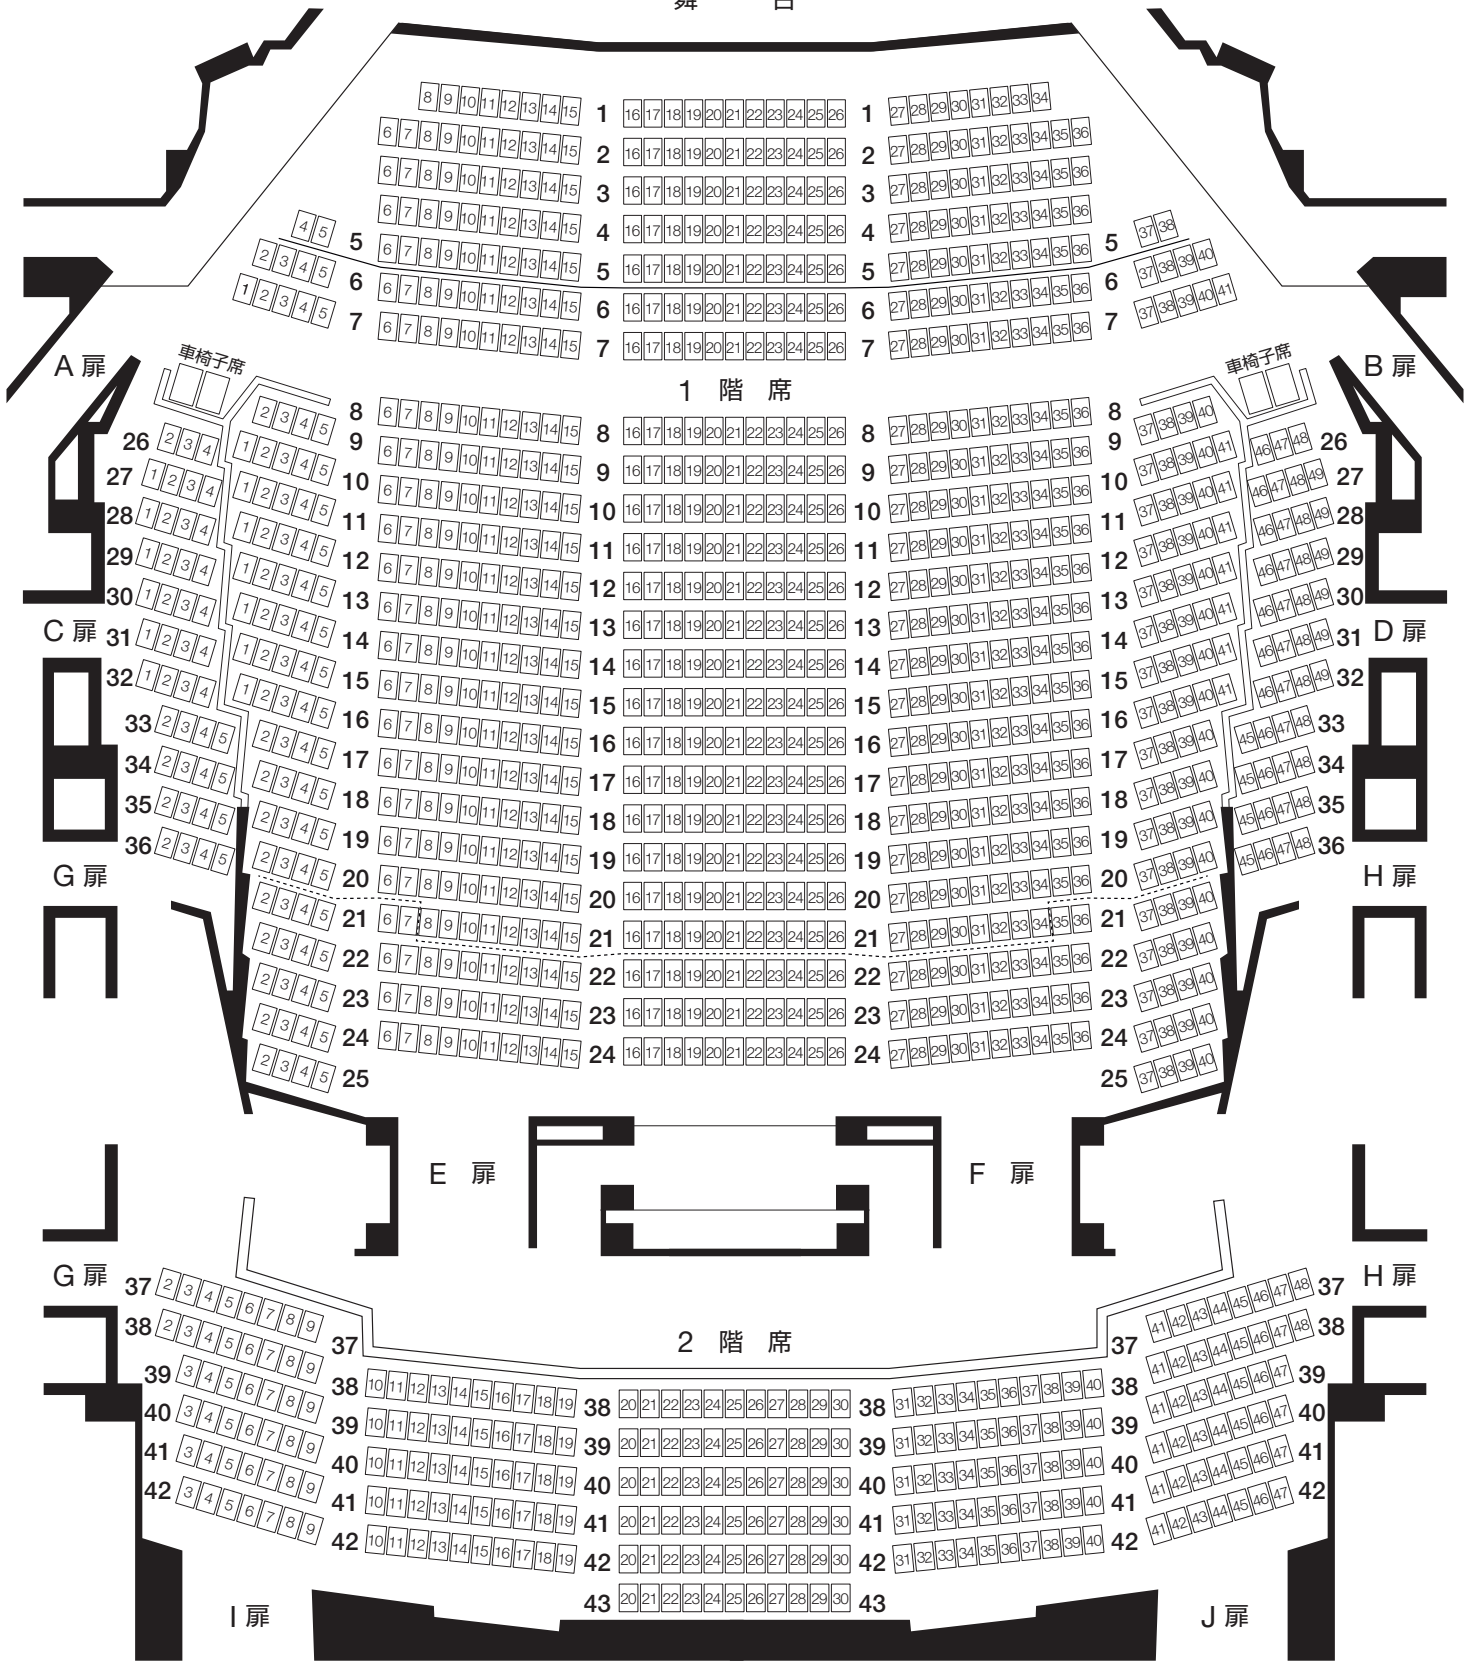

大ホール座席表

舞 台

固定席 1,252席 (1階912席 2階340席)
 車椅子席 4席

オーケストラピット使用時の固定席 1,097席