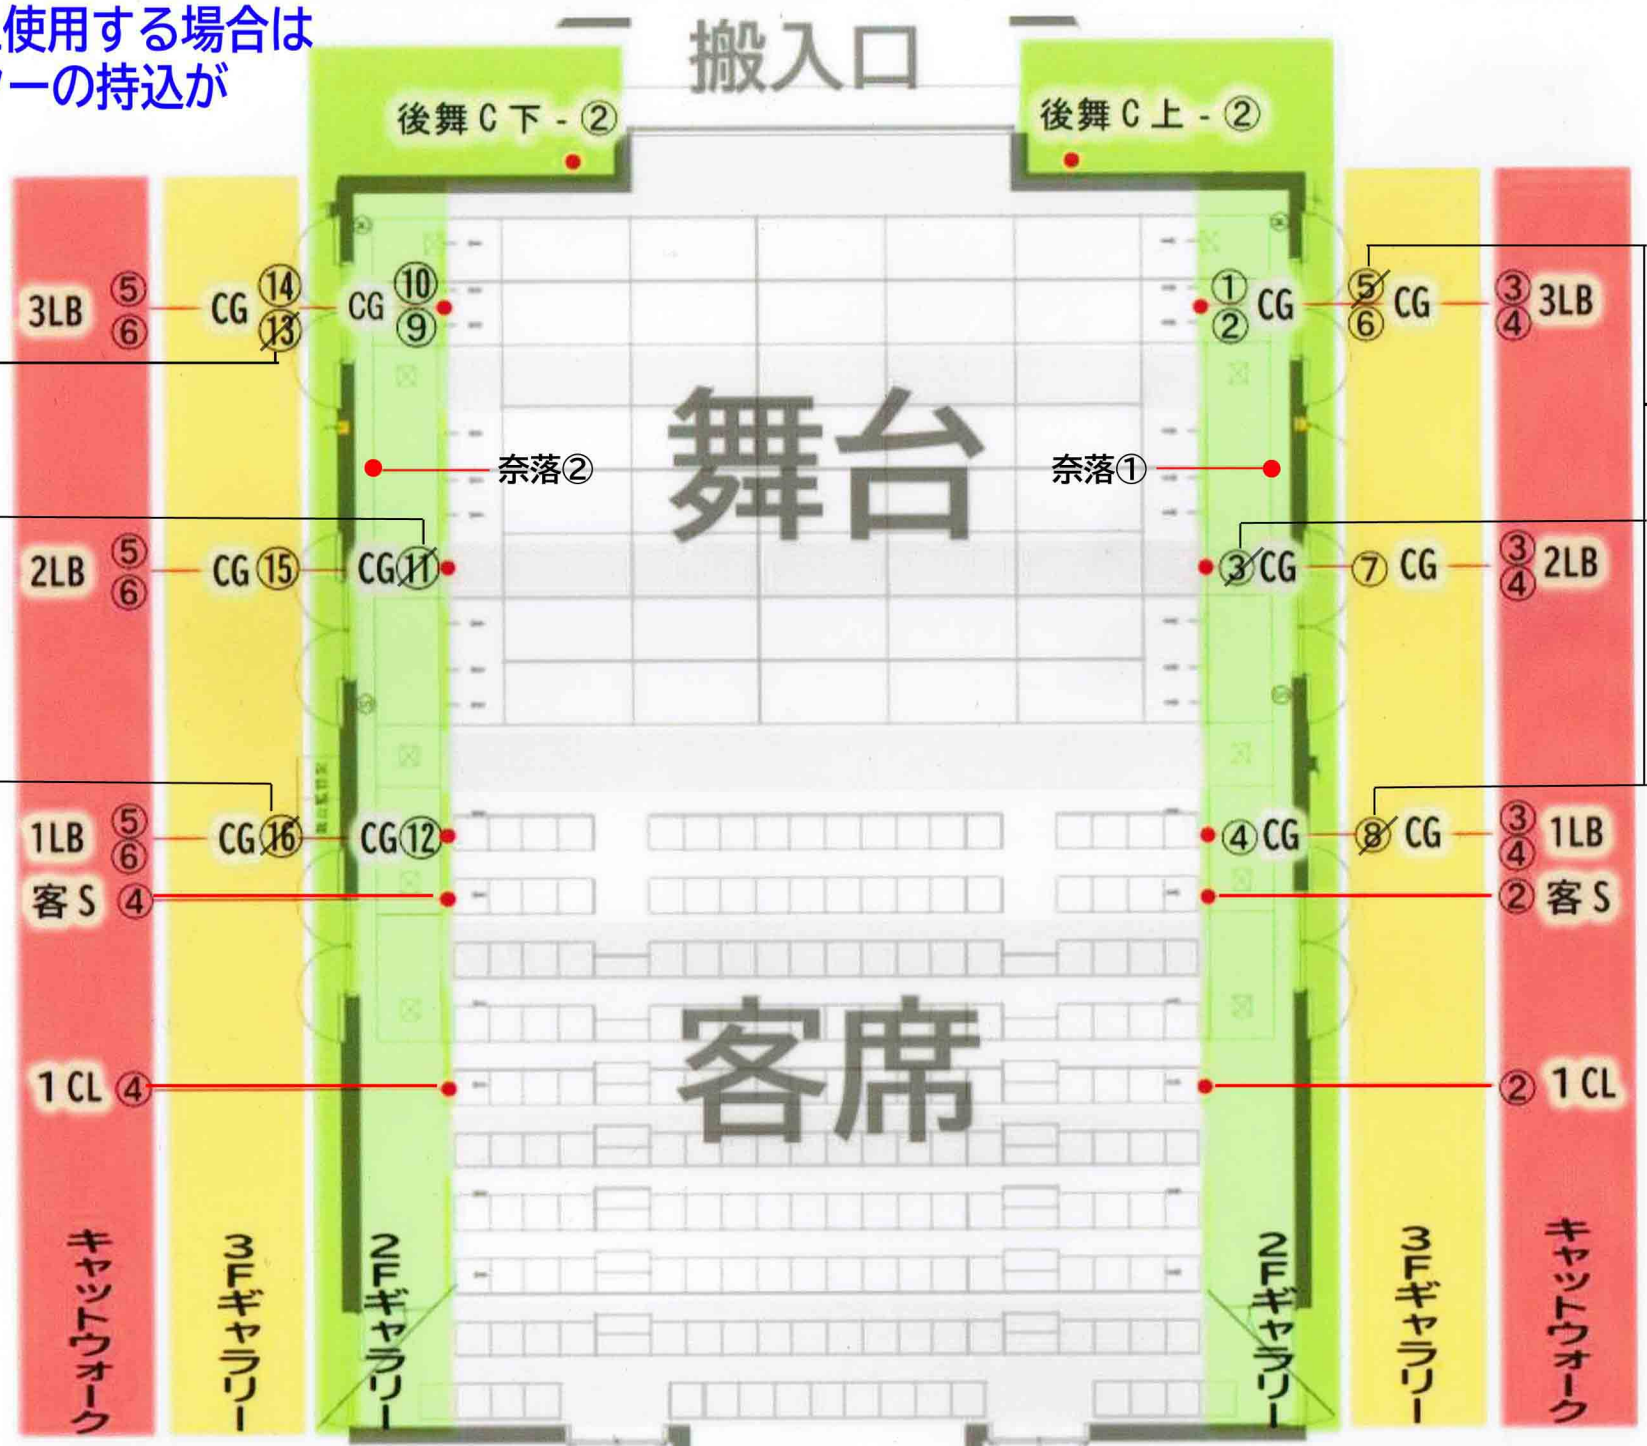

DMX対応表②

2020/1/1

DMX	回路名称	ch	DMX	回路名称	ch	DMX	回路名称	ch
121	CL-2 8		161	2GCカミオク 3		201	3GCシモ 7	
122	CL-2 9		162	2GCシモ 1		202	3GCシモ 8	
123	CL-2 10		163	2GCシモ 2		203	3GCシモ 9	
124	CL-2 11		164	2GCシモ 3		204	3GCシモ 10	
125	CL-2 12		165	2GCシモ 4		205	3GCシモ 11	
126	CL-3 1		166	2GCシモ 5		206	3GCシモ 12	
127	CL-3 2		167	2GCシモ 6		207	3GCシモ 13	
128	CL-3 3		168	2GCシモ 7		208	3GCシモ 14	
129	CL-3 4		169	2GCシモ 8		209	3GCシモ 15	
130	CL-3 5		170	2GCシモ 9		210	3GCシモ 16	
131	CL-3 6		171	2GCシモオク 1		211	3GCシモ 17	
132	FRカミ 1		172	2GCシモオク 2		212	3GCシモ 18	
133	FRカミ 2		173	2GCシモオク 3		213	3GCシモ 19	
134	FRカミ 3		174	3GCカミ 1		214	3GCシモ 20	
135	FRカミ 4		175	3GCカミ 2		215	3GCシモ 21	
136	FRカミ 5		176	3GCカミ 3		216	コントローラ①-1	
137	FRカミ 6		177	3GCカミ 4		217	コントローラ①-2	
138	FRカミ 7		178	3GCカミ 5		218	コントローラ①-3	
139	FRカミ 8		179	3GCカミ 6		219	コントローラ①-4	
140	FRカミ 9		180	3GCカミ 7		220	コントローラ②-1	
141	FRシモ 1		181	3GCカミ 8		221	コントローラ②-2	
142	FRシモ 2		182	3GCカミ 9		222	コントローラ②-3	
143	FRシモ 3		183	3GCカミ 10		223	コントローラ②-4	
144	FRシモ 4		184	3GCカミ 11		224	コントローラ③-1	
145	FRシモ 5		185	3GCカミ 12		225	コントローラ③-2	
146	FRシモ 6		186	3GCカミ 13		226	コントローラ③-3	
147	FRシモ 7		187	3GCカミ 14		227	コントローラ③-4	
148	FRシモ 8		188	3GCカミ 15		228	コントローラ④-1	
149	FRシモ 9		189	3GCカミ 16		229	コントローラ④-2	
150	2GCカミ 1		190	3GCカミ 17		230	コントローラ④-3	
151	2GCカミ 2		191	3GCカミ 18		231	コントローラ④-4	
152	2GCカミ 3		192	3GCカミ 19		232		
153	2GCカミ 4		193	3GCカミ 20		233		
154	2GCカミ 5		194	3GCカミ 21		234		
155	2GCカミ 6		195	3GCシモ 1		235		
156	2GCカミ 7		196	3GCシモ 2		236		
157	2GCカミ 8		197	3GCシモ 3		237		
158	2GCカミ 9		198	3GCシモ 4		238		
159	2GCカミオク 1		199	3GCシモ 5		239		
160	2GCカミオク 2		200	3GCシモ 6		240		

※8回線以上使用する場合は
 スプリッターの持込が
 必要です。

基本使用回線
 (使用不可)

基本使用回線
 (使用不可)

• = DMX位置