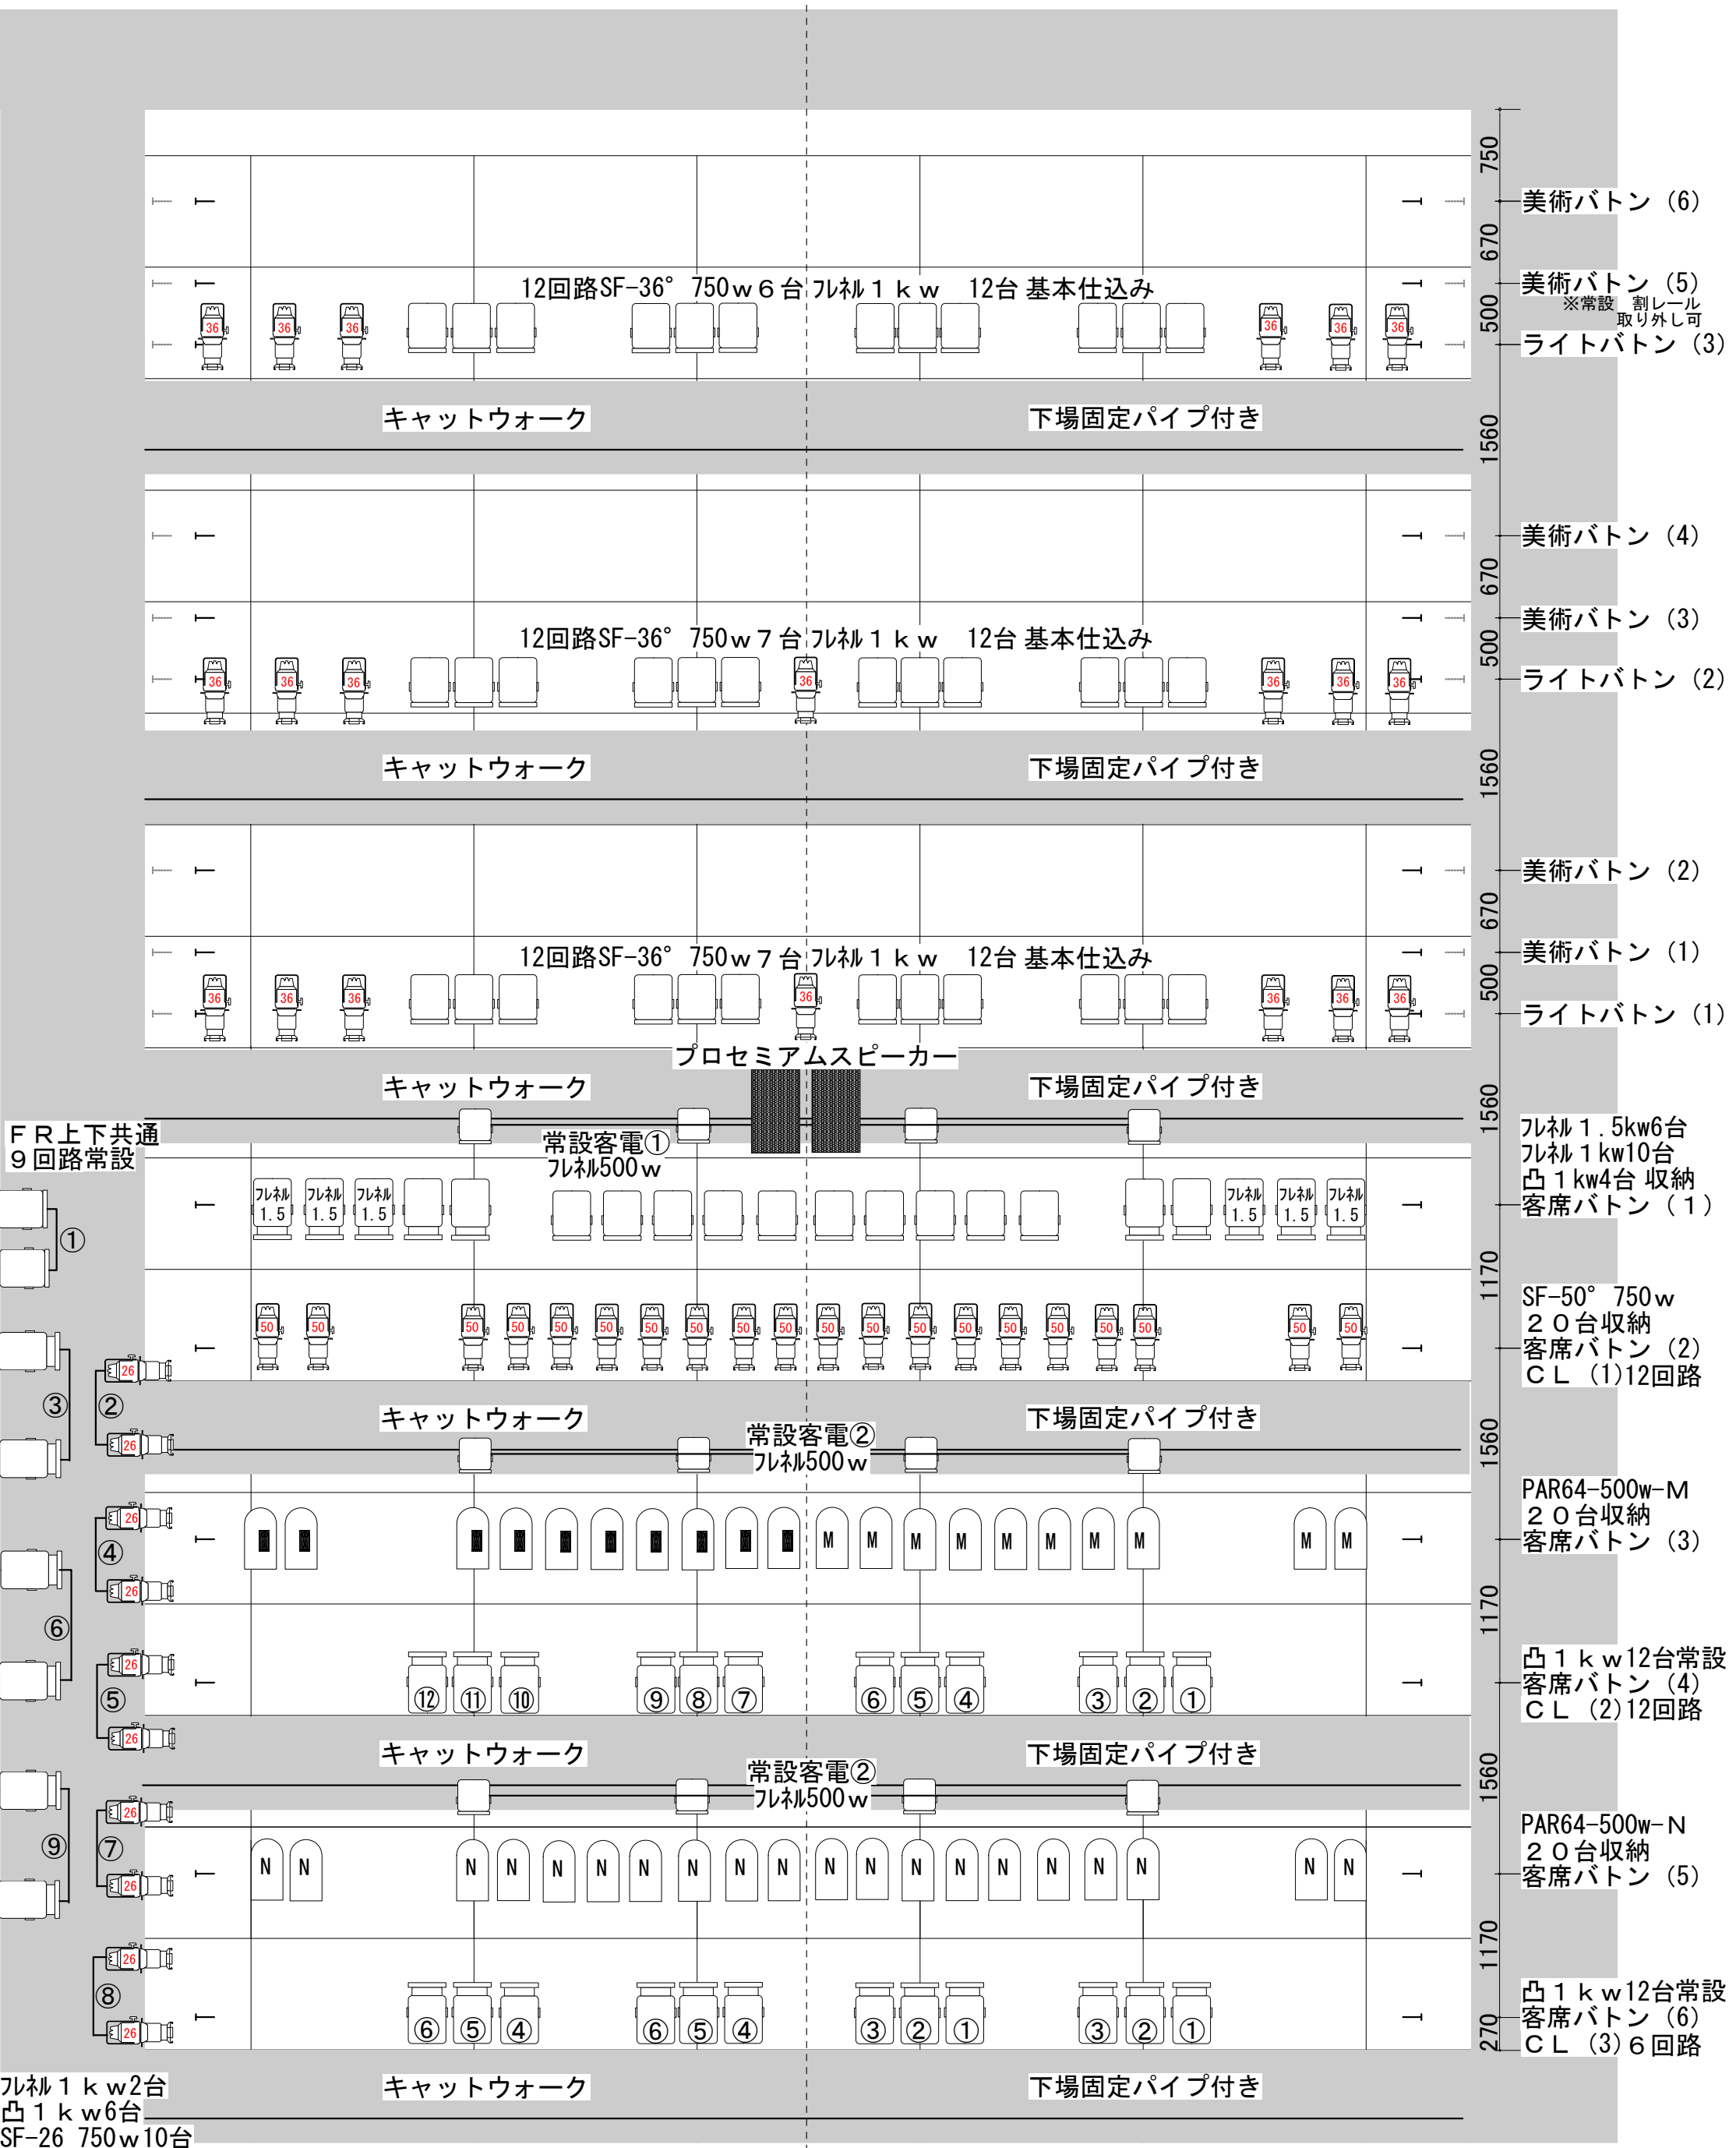

センター

★注意 キャットウォーク下場パイプには
所々小さなスピーカーが吊ってあります。