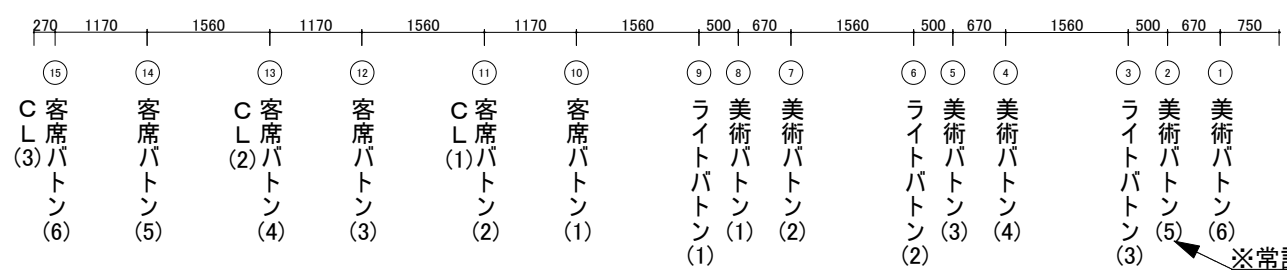

15840

凡 例

[SMR]	舞台監督架
[MC]	マイクロホンコンセント
[SP]	スピーカコンセント (フルレンジ)
[SCNB]	音響コンセント盤
	マイク回線 4個
	舞台監督架映像 5個
	インカム回線 3個
	平行コンセント 2個

※常設 割レール
取り外し可