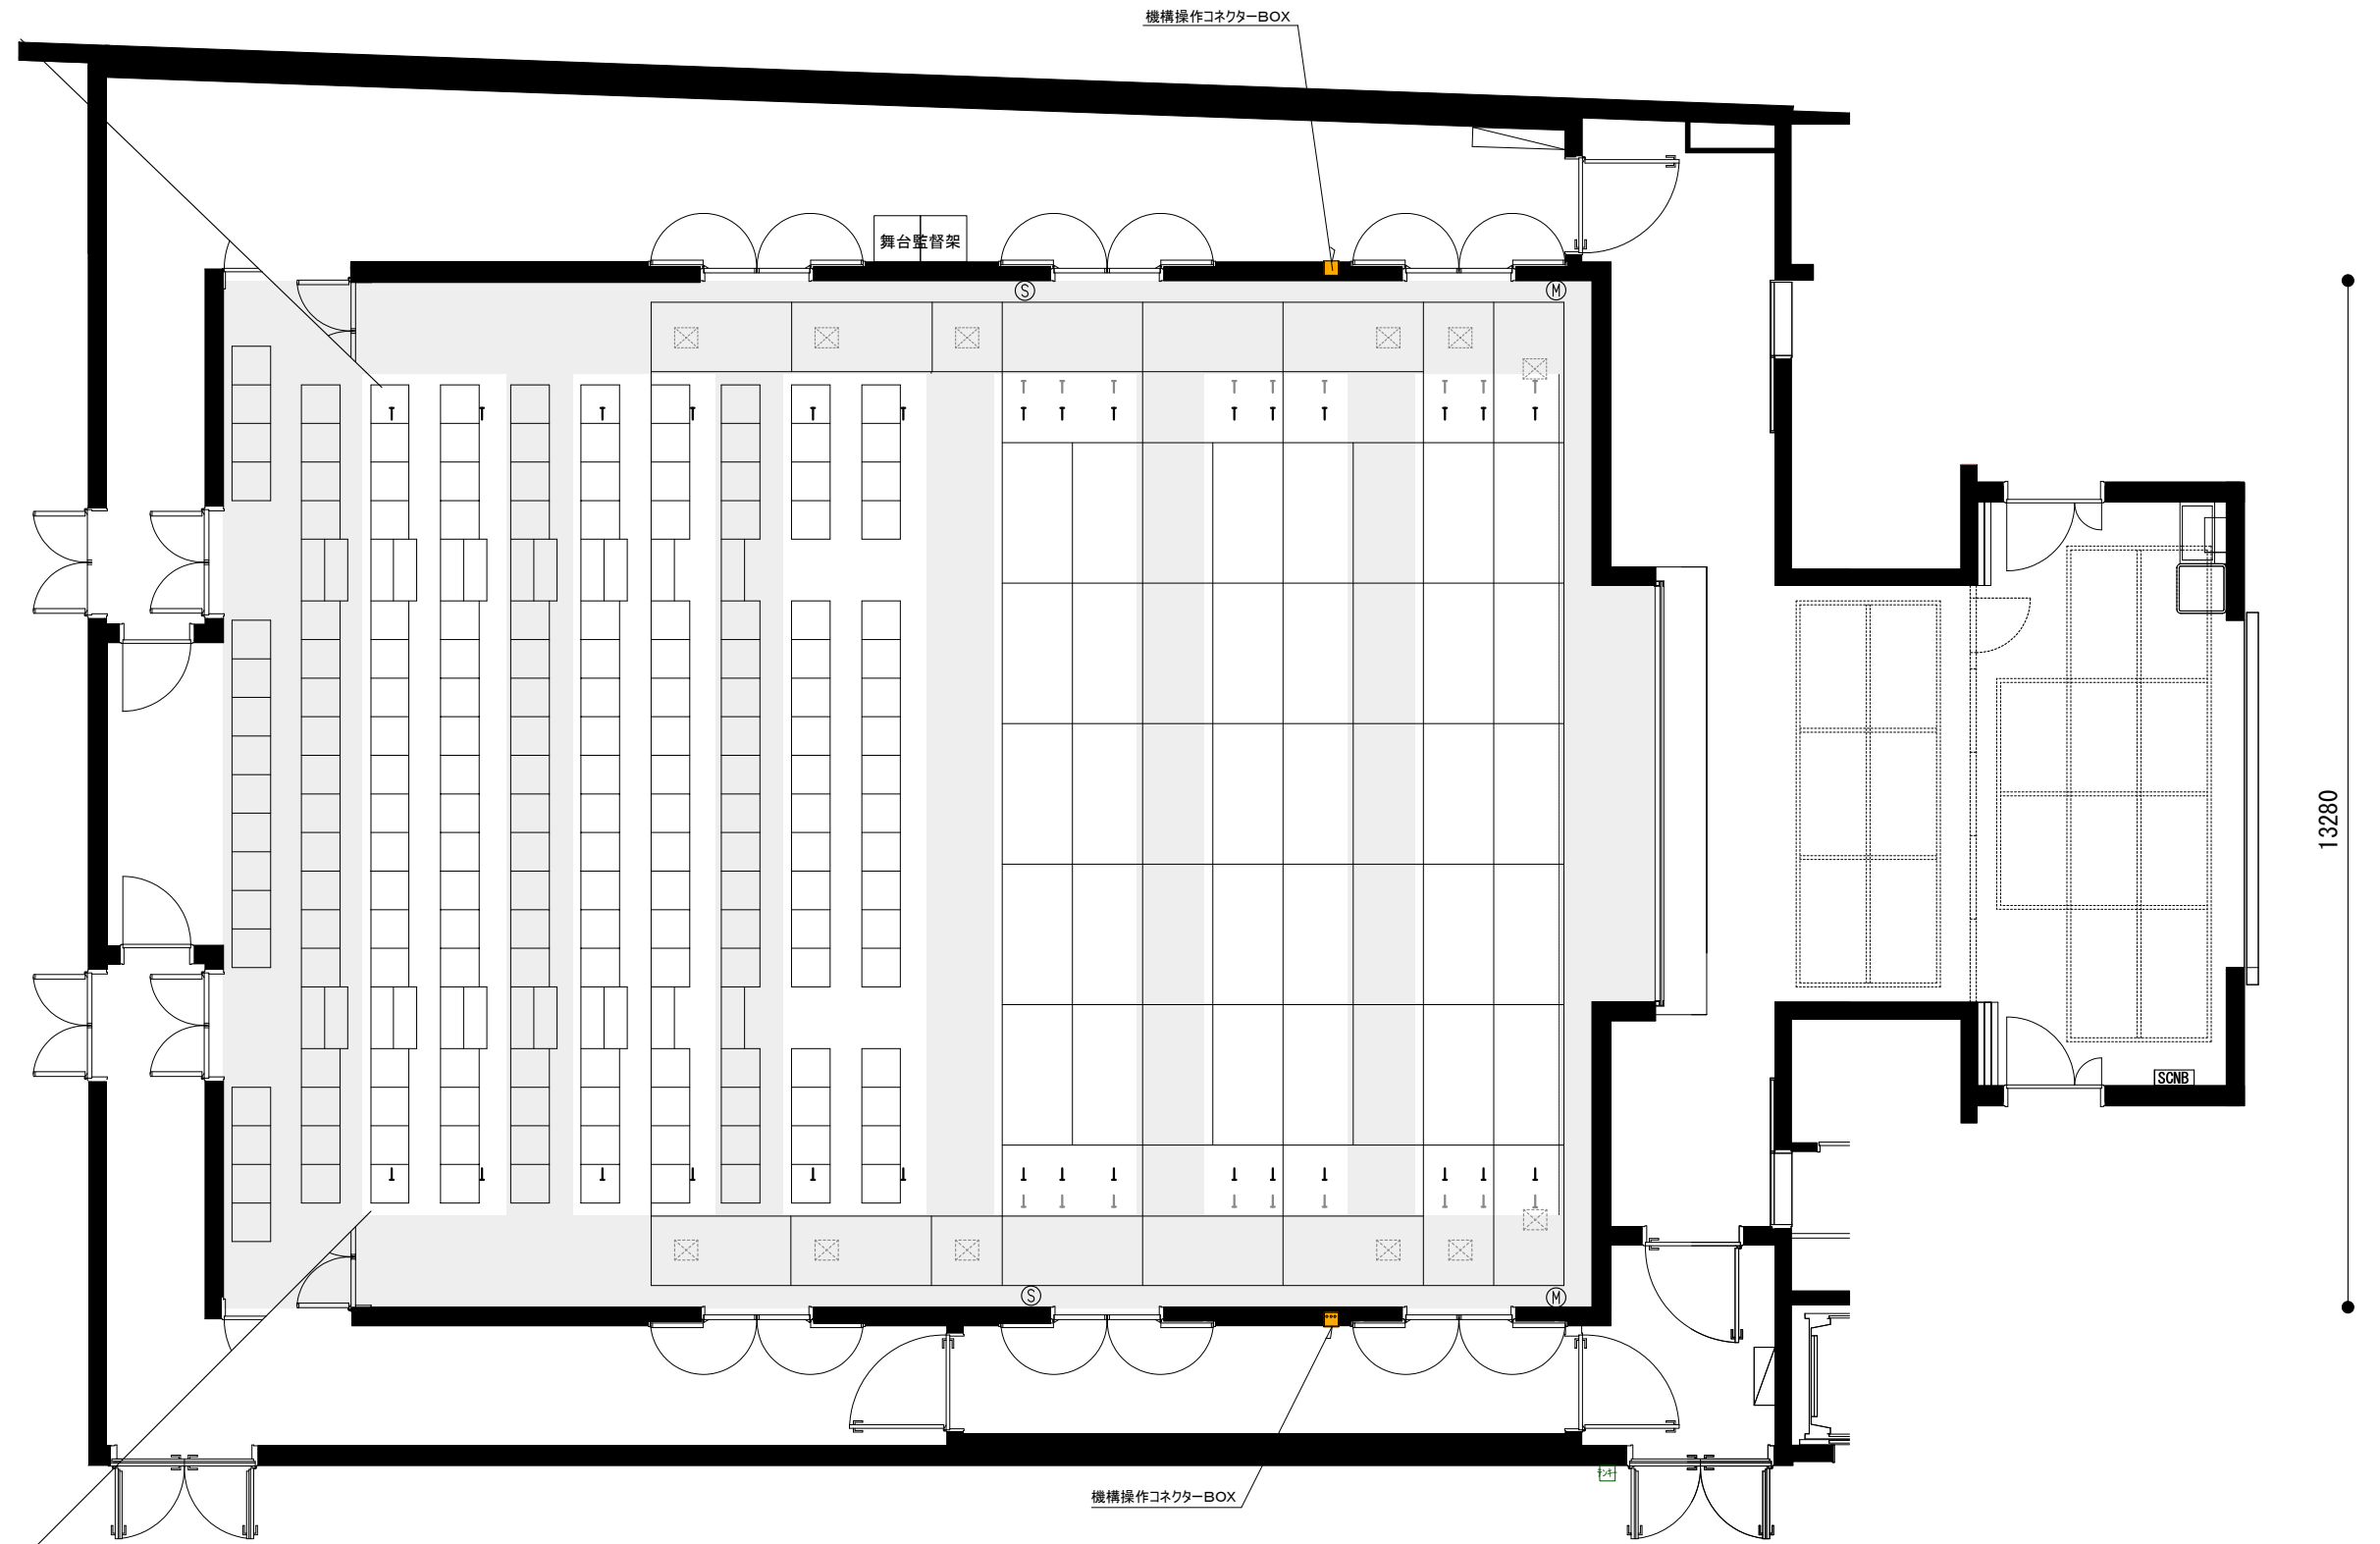

15840

凡 例

[SMR]	舞台監督架
[MC]	マイクロホンコンセント
[SP]	スピーカコンセント (フルレンジ)
[SCNB]	音響コンセント盤
	マイク回線 4個
	舞台監督架映像 5個
	インカム回線 3個
	平行コンセント 2個

※常設 割レール
取り外し可