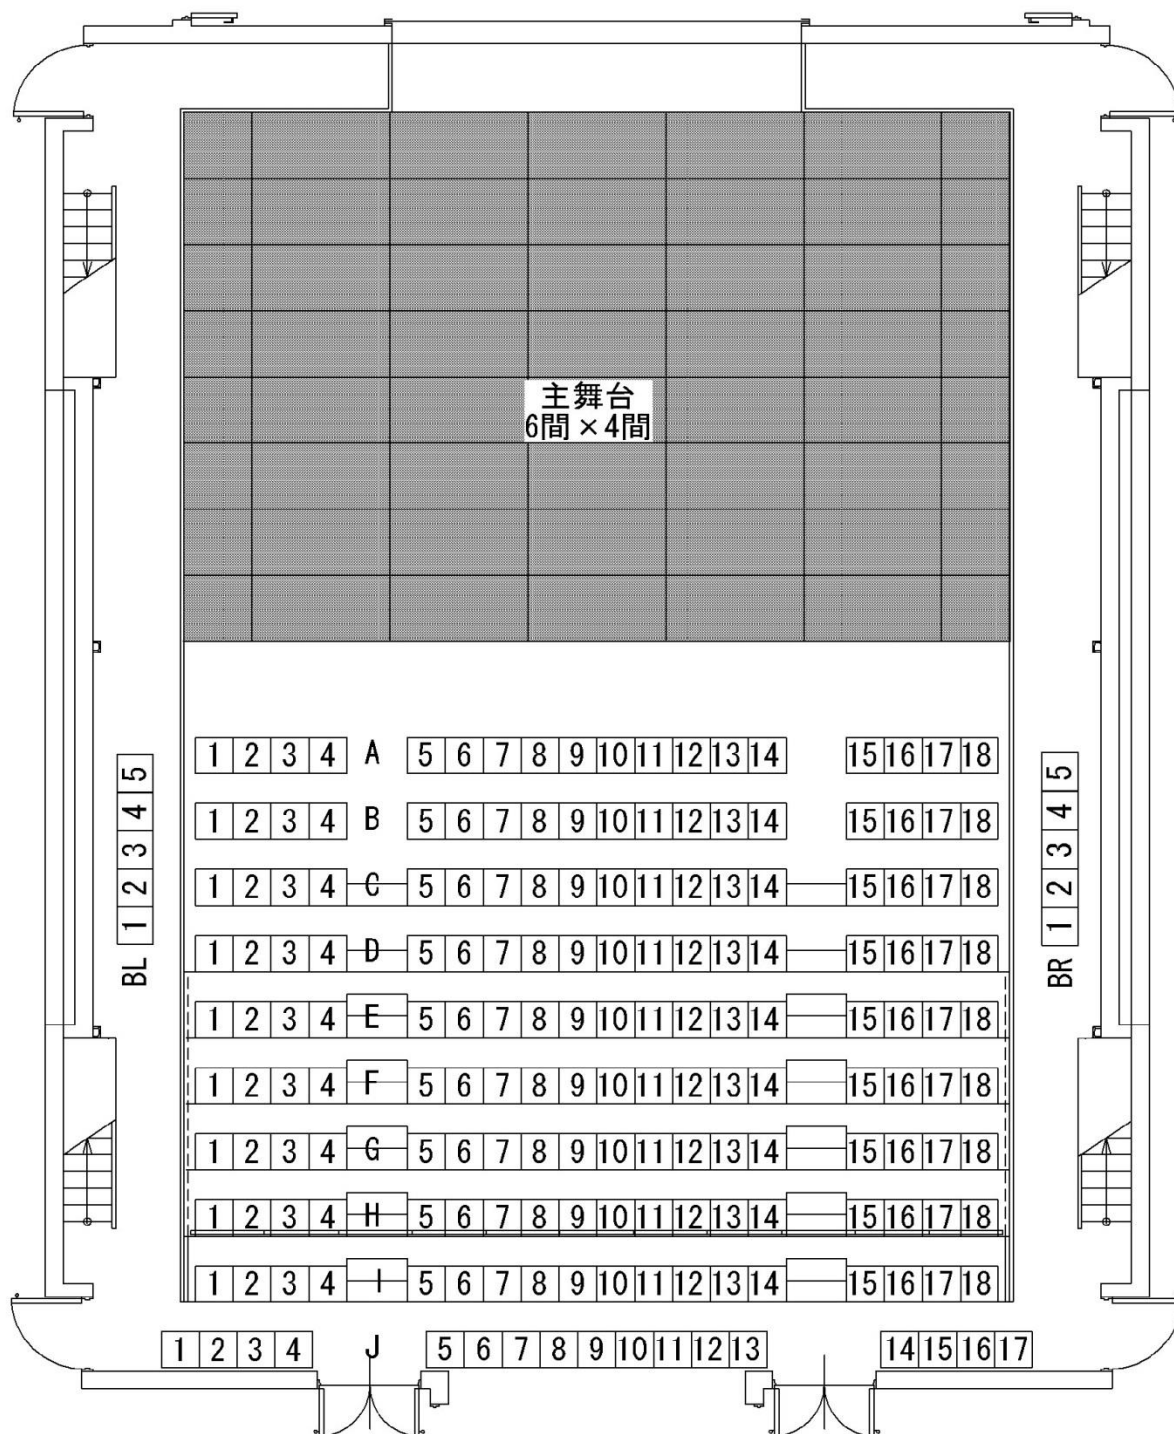

基本的な座席配置表（189席）

【注意】掲載している座席表は、基本形式時のパターンです。
公演により客席の配置が異なる場合がありますので、ご注意ください。