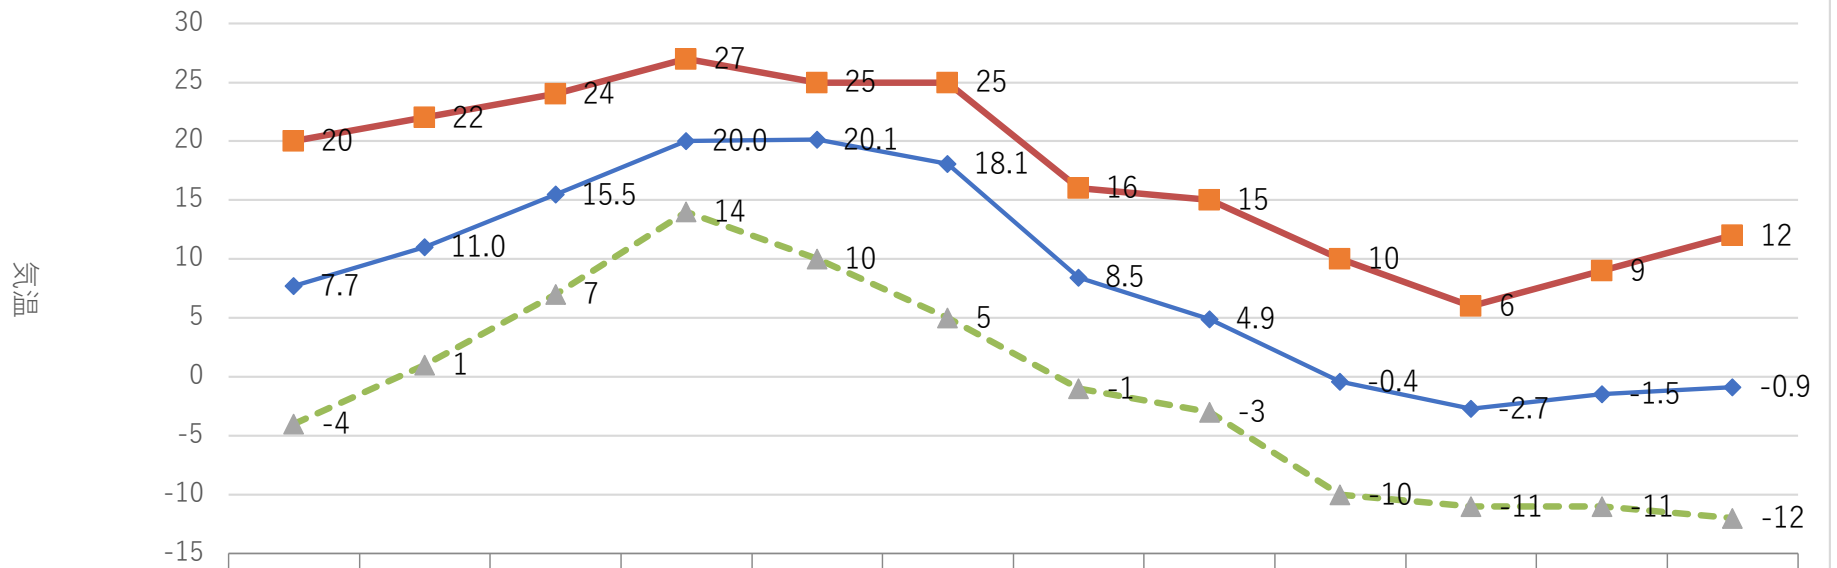

令和5年度 自然の村 気温

	4月	5月	6月	7月	8月	9月	10月	11月	12月	1月	2月	3月
◆ 平均気温	7.7	11.0	15.5	20.0	20.1	18.1	8.5	4.9	-0.4	-2.7	-1.5	-0.9
■ 最高気温	20	22	24	27	25	25	16	15	10	6	9	12
▲ 最低気温	-4	1	7	14	10	5	-1	-3	-10	-11	-11	-12