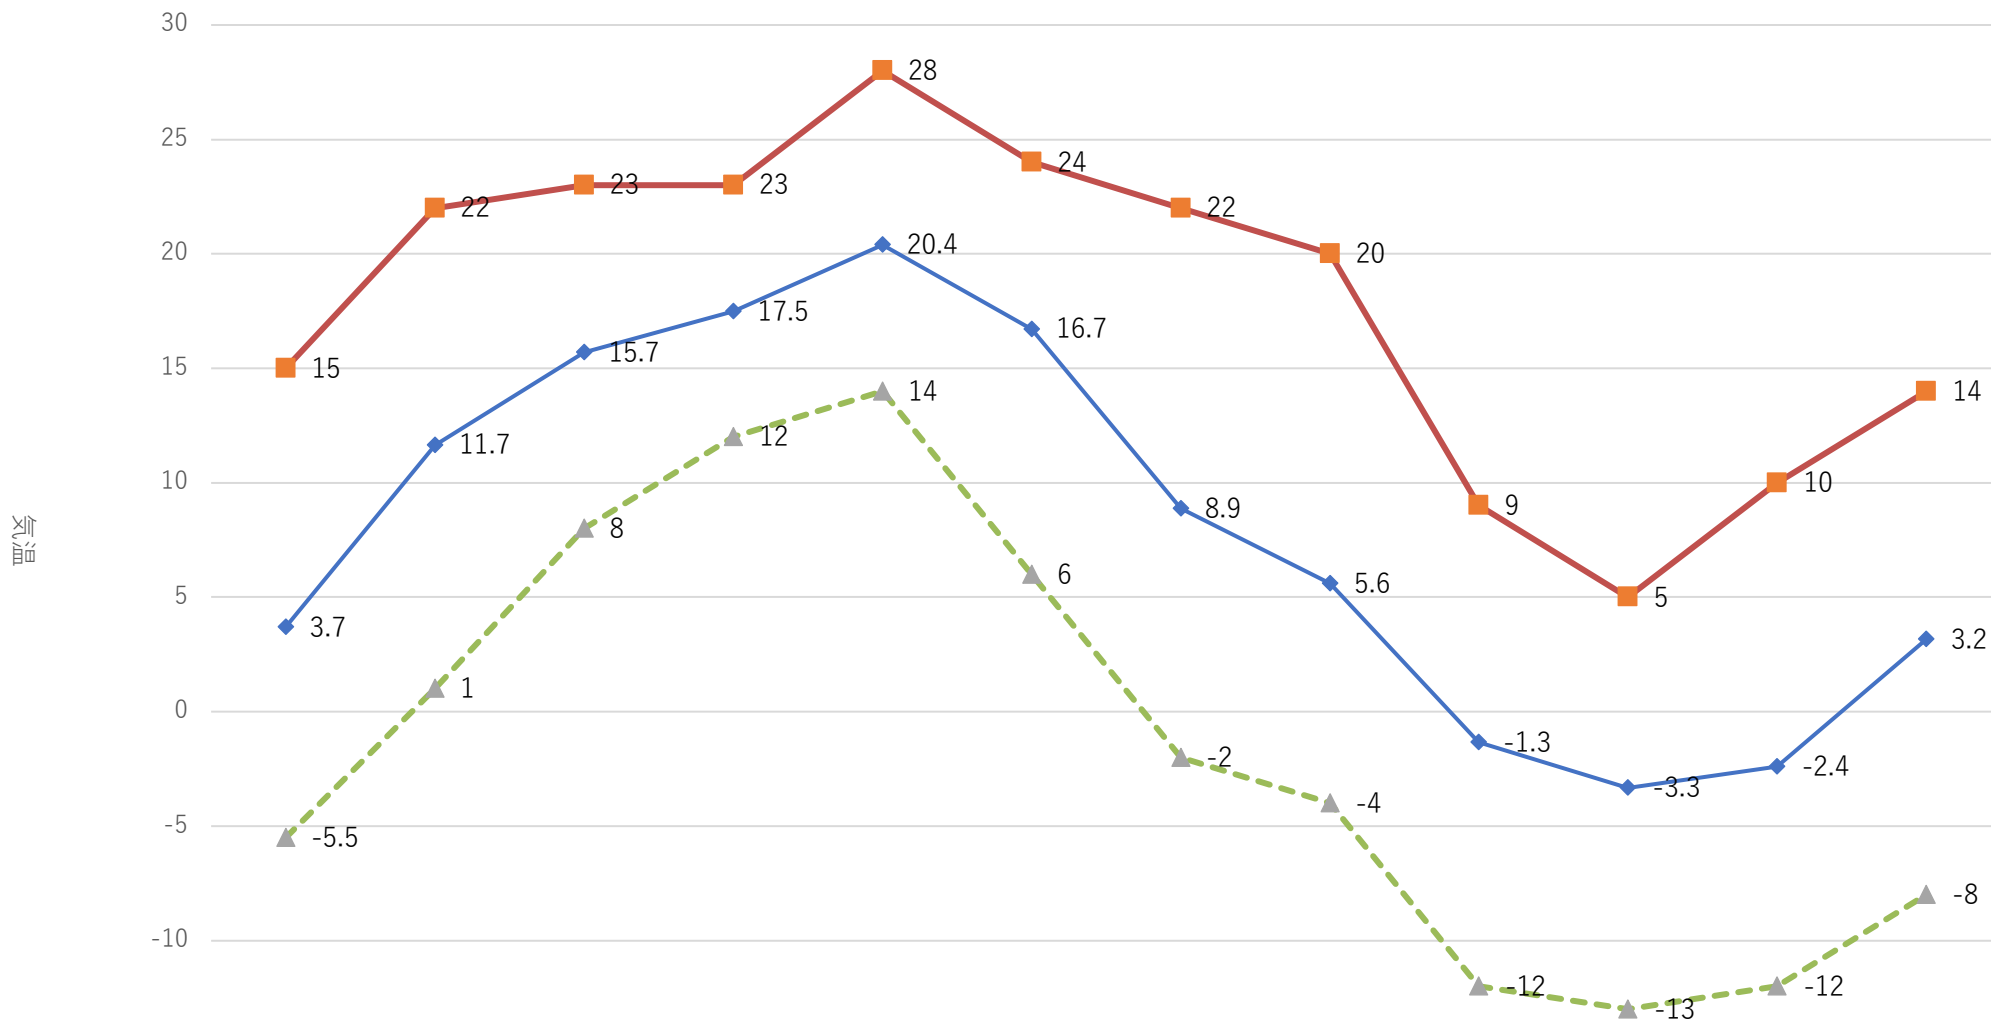

令和2年度 自然の村 気温

	4月	5月	6月	7月	8月	9月	10月	11月	12月	1月	2月	3月
◆ 平均気温	3.7	11.7	15.7	17.5	20.4	16.7	8.9	5.6	-1.3	-3.3	-2.4	3.2
■ 最高気温	15	22	23	23	28	24	22	20	9	5	10	14
▲ 最低気温	-5.5	1	8	12	14	6	-2	-4	-12	-13	-12	-8