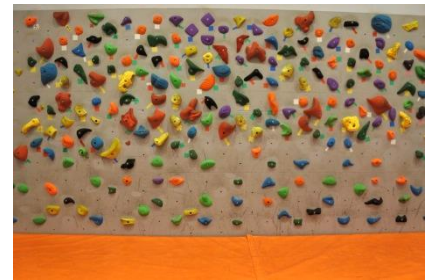

## ボルダリングのホールドが変わりました～！

みなさん！もうお気づきですか？

2月1日(水)のプレイス休館日にボルダリングの壁等の整備と、ホールドを変える工事をしました。

特徴としては、足元のホールドが少し大きめの物になり、全体的にレベルが細かく設定されているので初心者の人でも楽しめるルート（課題）が増えました！みなさん、どんどん挑戦してみてください！