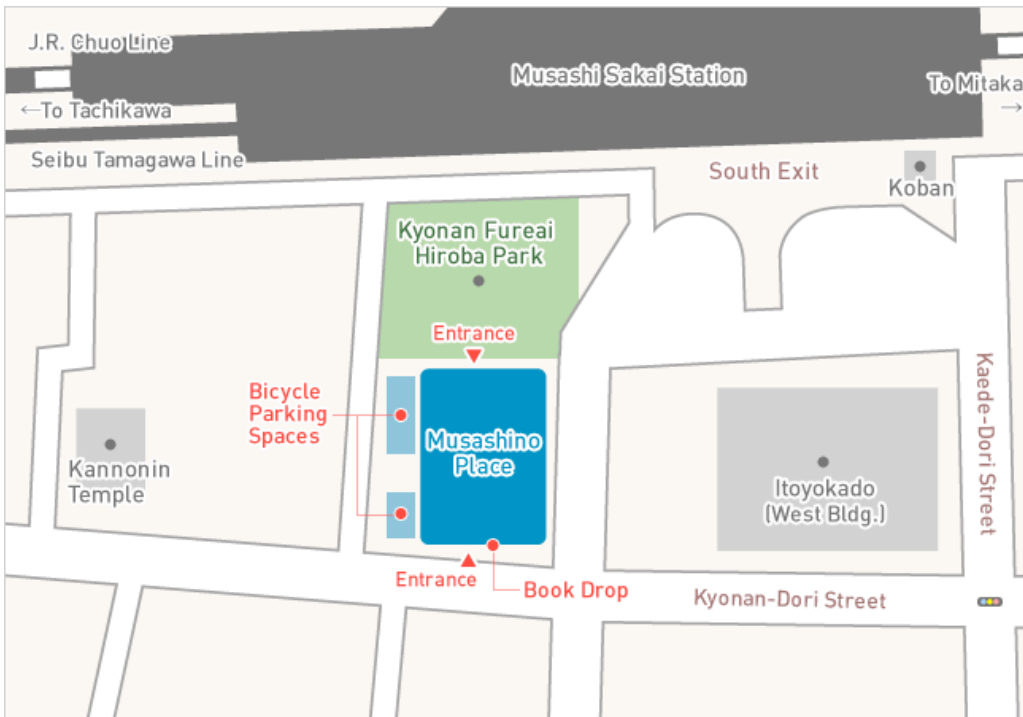

개요

무사시노플레이스는 “도서관” 이외에 “평생교육”, “시민활동”, “청소년활동” 등 학습과 활동을 지원하는 공공시설입니다.

도서관 소장도서는 약 14만 권, 잡지는 600종류, 열람석은 400석입니다.

10명 정도 이용 가능한 소회의실에서 200명이 이용 가능한 대회의실까지 전부 6실의 회의실과 사진, 그림 등을 전시할 수 있는 다목적 전시공간이 있습니다.

또 시민활동 단체가 이용할 수 있는 복사실과 미팅라운지, 청소년이 우선으로 이용할 수 있는 음악/댄스·퍼포먼스/공작·요리스튜디오가 있습니다.

- 武蔵野市境南町2-3-18 (2-3-18 Kyōnanchō, Musashino City)
- 무사시사카이역 남쪽 출구에서 도보 1분 (JR츄오선, 세이부타마가와선)
- 교난후레아이광장공원 옆

개관시간, 휴관일

- 개관시간: 9:30~ 22:00
- 정기휴관일: 매월 세 번째 금요일, 매주 수요일 (단 세 번째 금요일과 겹치는 주의 수요일과 1월 첫 번째 수요일은 개관)
- 기타휴관일: 연말연시, 도서 특별정리기간